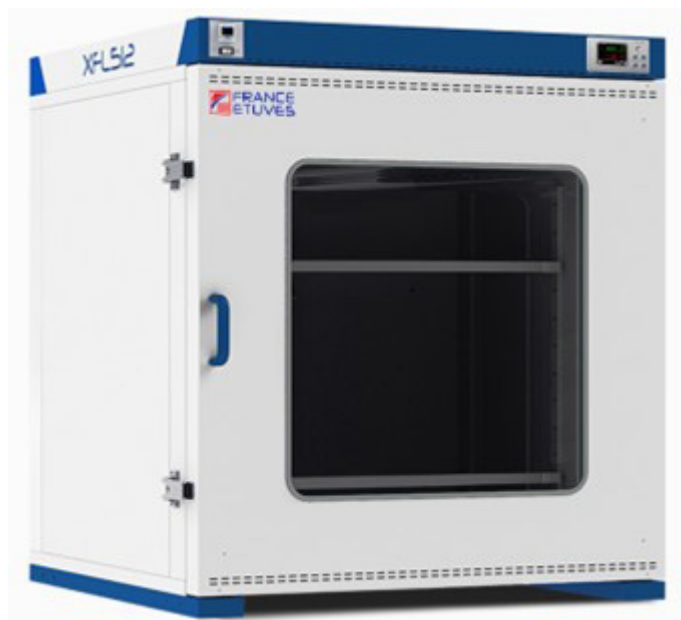

MUFFELUGNAR

+1100, +1200, +1300°C,
inv.vol: 7 och 10 liter

2022-års pris &
15% RABATT
Beställ innan
prishöjningen 2023

VATTEN- / KYLVATTENBAD

+1100, +1200, +99,9°C,
inv.vol: 7 till 10 liter

VAKUUMTORKSKÅP med inv.volym 20 till 512 liter.